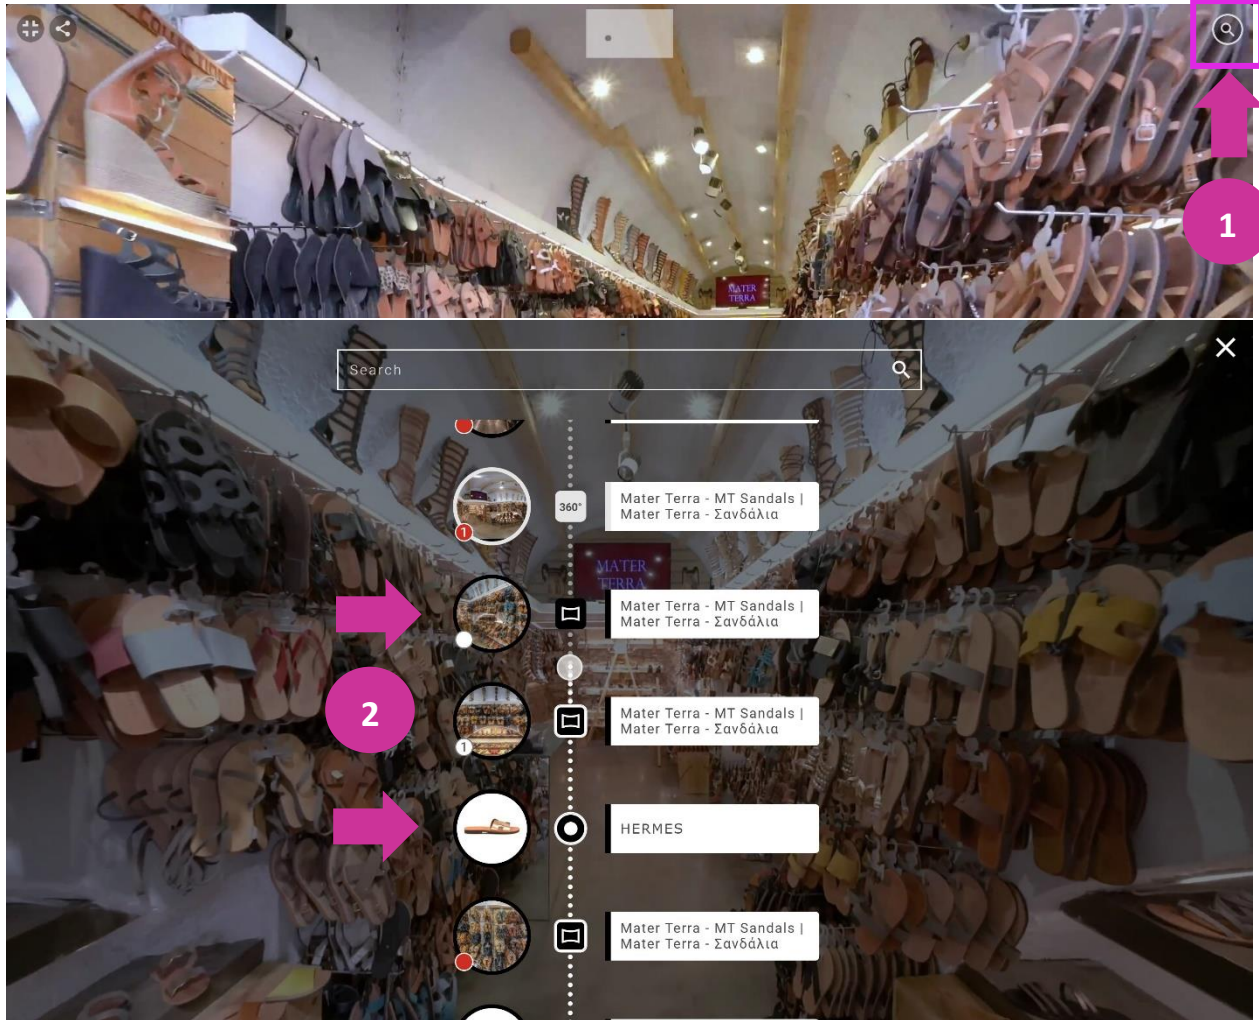

Παρακάτω παραπείθονται οδηγίες χρήσης της εφαρμογής σε λεπτομέρειες βάση οδηγιών με εικόνες:

(1) Εισαγωγή στην εφαρμογή, επιλογή επιχείρησης από χάρτη (marker)

(2) Επιλογή επιχείρησης από «λίστα» και ενεργοποίηση «Πλήρους οθόνης» ή σε ξεχωριστό παράθυρο του φυλλομετρητή (browser).

(3) «Πλήρη οθόνη» και πλοήγηση με χρήση «touch screen» ή «ποντίκι» ή πληκτρολογίου με «βελάκια»

(4) Επιλογή φίλτρων

(5) Επιλογή προϊόντος Tag με «κλικ» ή «mouse hover» σε «Πλήρη οθόνη» και πλοήγηση με χρήση «touch screen» ή «ποντίκι» ή πληκτρολογίου με «βελάκια»

(6) Μεγέθυνση οθόνης προϊόντος (tag) και προσθήκη στο καλάθι ή διαμοιρασμό στα social media.

(7) Γρήγορη εύρεση προϊόντος ή φωτογραφίας του φυσικού καταστήματος

(8) Διαμοιρασμός στα Social Media ή messenger

Πάτα εδώ

Η εφαρμογή είναι πλήρως ευθυγραμμισμένη με τις νέες τεχνολογίες και τάσεις, καθώς μπορεί ο χρήστης να την απολαύσει από τον σταθερό υπολογιστή του, το tablet, το κινητό του, χωρίς να χρειαστεί να κατεβάσει κάποιο πρόγραμμα προβολής, πάρα μόνο με τον φυλλομετρητή της αρεσκείας του. Επίσης υπάρχει η δυνατότητα αγοράς προϊόντων με ανακατεύθυνση σε υφιστάμενο eshop ή απευθείας ανακατεύθυνση σε εταιρικού PayPal Cart του εκάστοτε σε όσους επιχειρηματία.