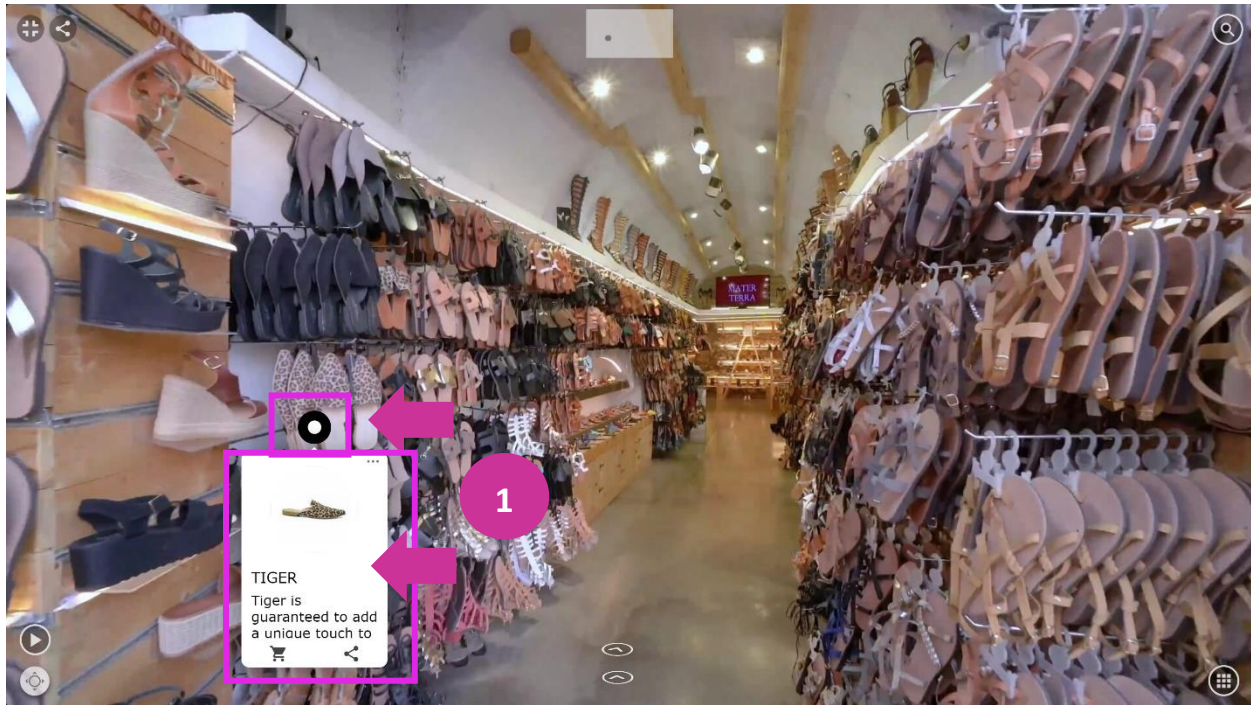

E.E.A. VIRTUAL WALKTHROUGH

Καλώς ήλθατε στην εικονική περιήγηση επιχειρήσεων υπό την αιγίδα και την χορηγία του Ε.Ε.Α. Η εφαρμογή σου δίνει την δυνατότητα να επιλέξεις μια επιχείρηση με βάση «λίστα» ή από τον διαδραστικό χάρτη και να «τηλεμεταφερθείς» στο φυσικό κατάστημα της. Καθώς πλοηγείσαι μπορείς να επιλέξεις προϊόντα για αγορά ή αποστολή ενδιαφέροντος.

Παρακάτω παραπείθονται οδηγίες χρήσης της εφαρμογής σε λεπτομέρειες βάση οδηγιών με εικόνες:

(1) Εισαγωγή στην εφαρμογή, επιλογή επιχείρησης από χάρτη (marker)

(2) Επιλογή επιχείρησης από «λίστα» και ενεργοποίηση «Πλήρους οθόνης» ή σε ξεχωριστό παράθυρο του φυλλομετρητή (browser).

(3) «Πλήρη οθόνη» και πλοήγηση με χρήση «touch screen» ή «ποντίκι» ή πληκτρολογίου με «βελάκια»

(4) Επιλογή φίλτρων

(5) Επιλογή προϊόντος Tag με «κλικ» ή «mouse hover» σε «Πλήρη οθόνη» και πλοήγηση με χρήση «touch screen» ή «ποντίκι» ή πληκτρολογίου με «βελάκια»