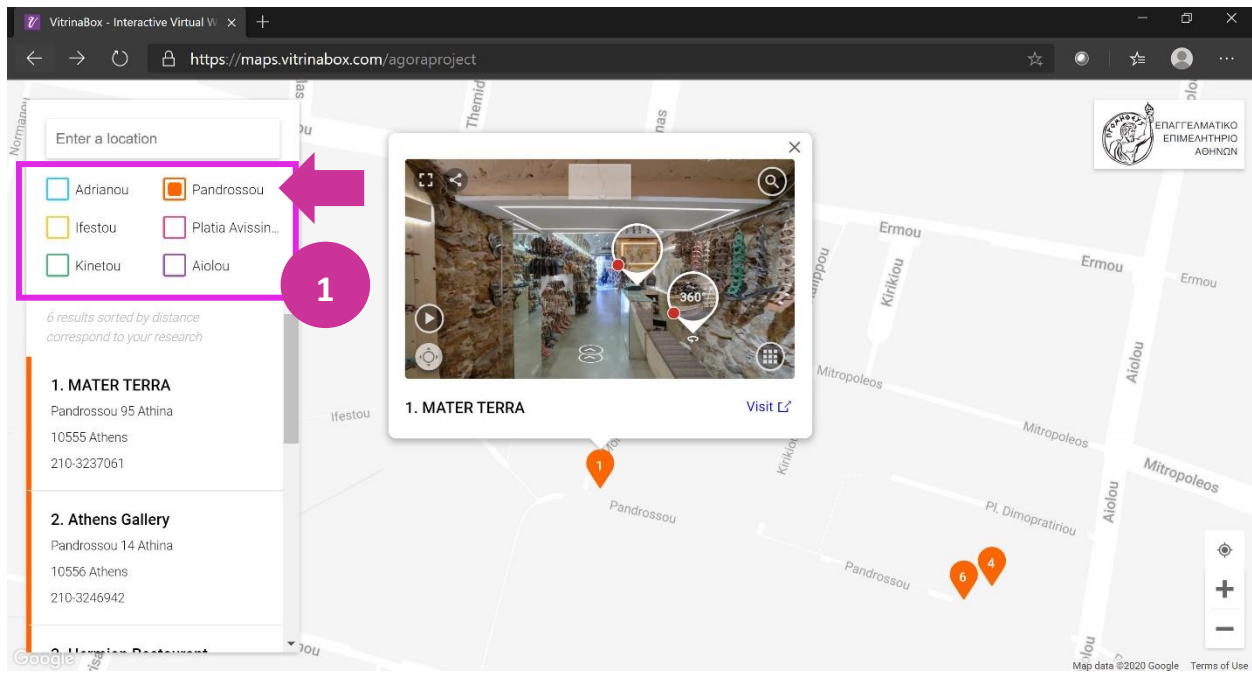

E.E.A. VIRTUAL WALKTHROUGH

Καλώς ήλθατε στην εικονική περιήγηση επιχειρήσεων υπό την αιγίδα και την χορηγία του Ε.Ε.Α. Η εφαρμογή σου δίνει την δυνατότητα να επιλέξεις μια επιχείρηση με βάση «λίστα» ή από τον διαδραστικό χάρτη και να «τηλεμεταφερθείς» στο φυσικό κατάστημα της. Καθώς πλοηγείσαι μπορείς να επιλέξεις προϊόντα για αγορά ή αποστολή ενδιαφέροντος.

Παρακάτω παραπείθονται οδηγίες χρήσης της εφαρμογής σε λεπτομέρειες βάση οδηγιών με εικόνες:

(1) Εισαγωγή στην εφαρμογή, επιλογή επιχείρησης από χάρτη (marker)

(2) Επιλογή επιχείρησης από «λίστα» και ενεργοποίηση «Πλήρους οθόνης» ή σε ξεχωριστό παράθυρο του φυλλομετρητή (browser).

(3) «Πλήρη οθόνη» και πλοήγηση με χρήση «touch screen» ή «ποντίκι» ή πληκτρολογίου με «βελάκια»

(4) Επιλογή φίλτρων

(5) Επιλογή προϊόντος Tag με «κλικ» ή «mouse hover» σε «Πλήρη οθόνη» και πλοήγηση με χρήση «touch screen» ή «ποντίκι» ή πληκτρολογίου με «βελάκια»