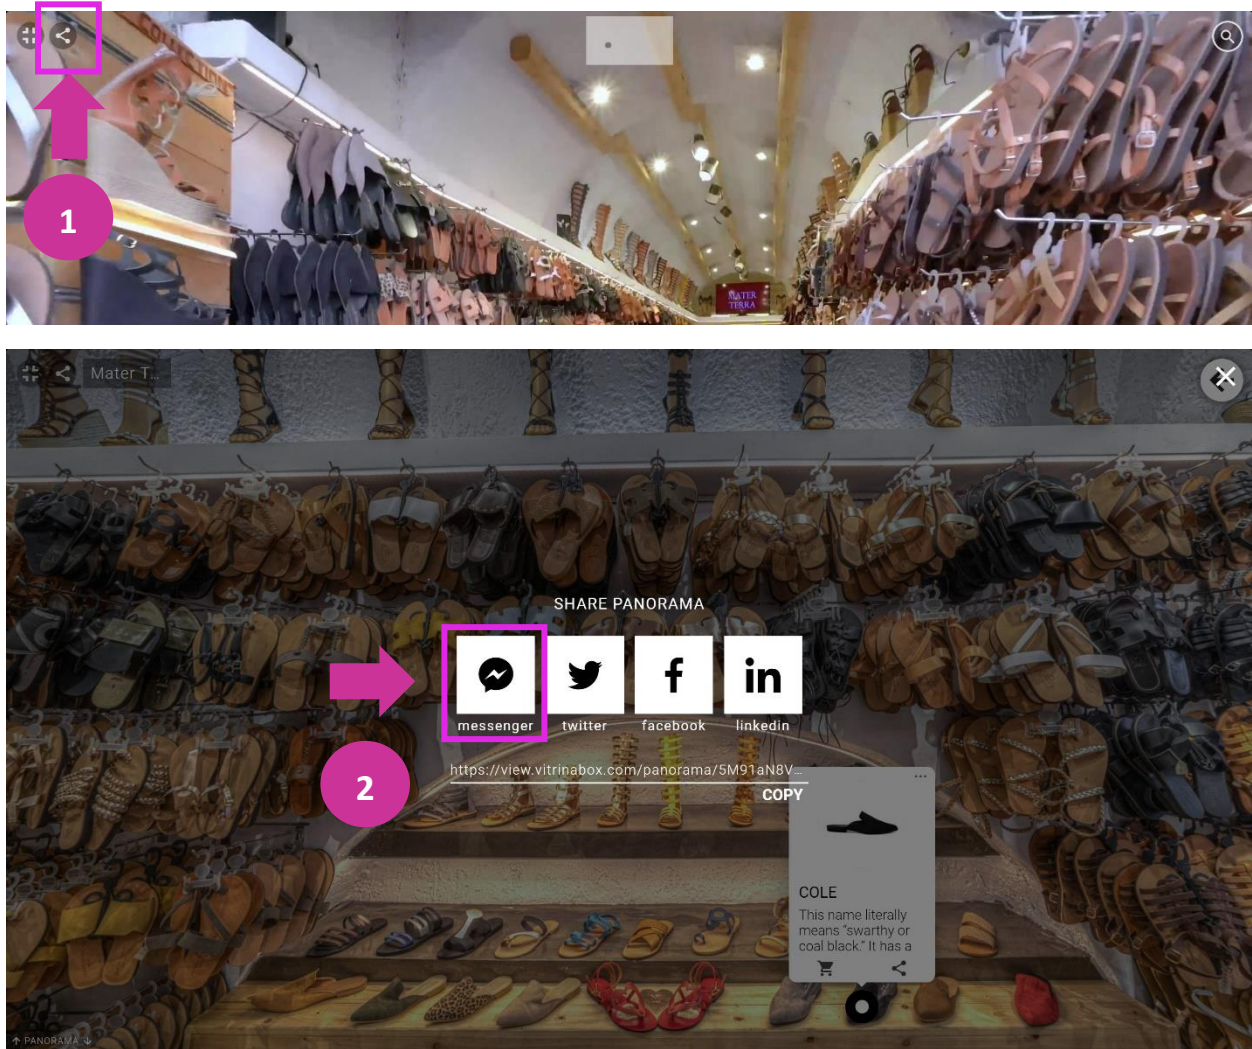

E.E.A. VIRTUAL WALKTHROUGH

Καλώς ήλθατε στην εικονική περιήγηση επιχειρήσεων υπό την αιγίδα και την χορηγία του Ε.Ε.Α. Η εφαρμογή σου δίνει την δυνατότητα να επιλέξεις μια επιχείρηση με βάση «λίστα» ή από τον διαδραστικό χάρτη και να «τηλεμεταφερθείς» στο φυσικό κατάστημα της. Καθώς πλοηγείσαι μπορείς να επιλέξεις προϊόντα για αγορά ή αποστολή ενδιαφέροντος.

Παρακάτω παραπείθονται οδηγίες χρήσης της εφαρμογής σε λεπτομέρειες βάση οδηγιών με εικόνες:

(1) Εισαγωγή στην εφαρμογή, επιλογή επιχείρησης από χάρτη (marker)

(2) Επιλογή επιχείρησης από «λίστα» και ενεργοποίηση «Πλήρους οθόνης» ή σε ξεχωριστό παράθυρο του φυλλομετρητή (browser).

(3) «Πλήρη οθόνη» και πλοήγηση με χρήση «touch screen» ή «ποντίκι» ή πληκτρολογίου με «βελάκια»

(4) Επιλογή φίλτρων

(5) Επιλογή προϊόντος Tag με «κλικ» ή «mouse hover» σε «Πλήρη οθόνη» και πλοήγηση με χρήση «touch screen» ή «ποντίκι» ή πληκτρολογίου με «βελάκια»

(6) Μεγέθυνση οθόνης προϊόντος (tag) και προσθήκη στο καλάθι ή διαμοιρασμό στα social media.

(7) Γρήγορη εύρεση προϊόντος ή φωτογραφίας του φυσικού καταστήματος

(8) Διαμοιρασμός στα Social Media ή messenger