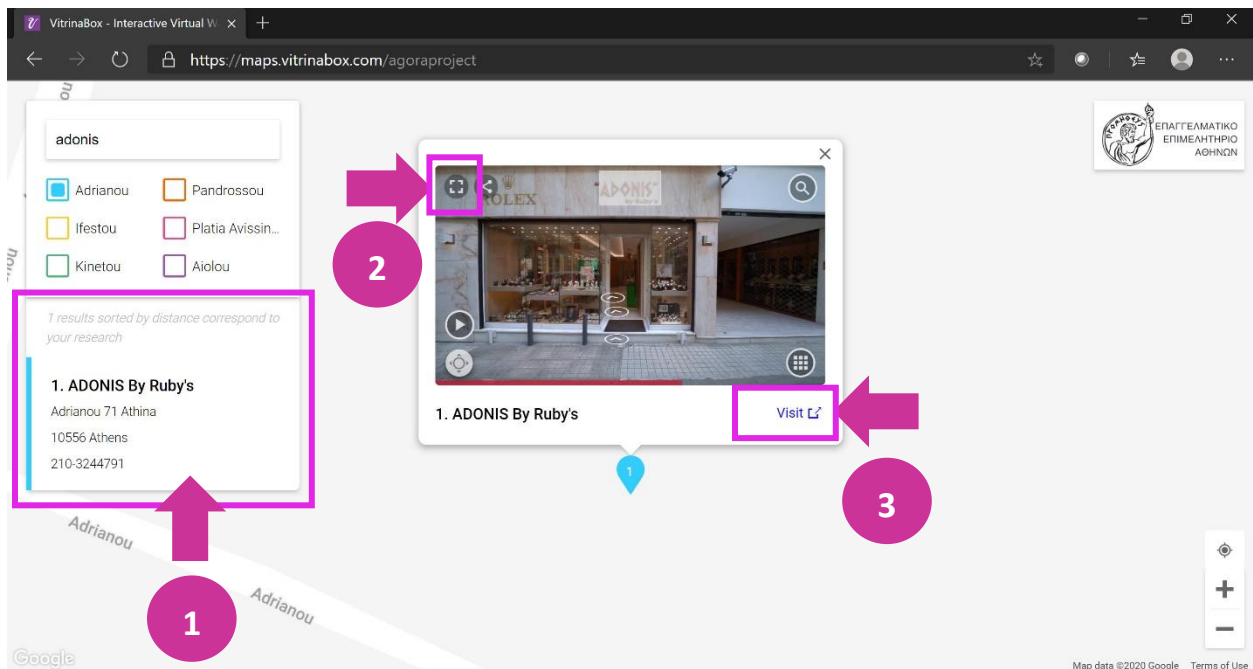

E.E.A. VIRTUAL WALKTHROUGH

Καλώς ήλθατε στην εικονική περιήγηση επιχειρήσεων υπό την αιγίδα και την χορηγία του Ε.Ε.Α. Η εφαρμογή σου δίνει την δυνατότητα να επιλέξεις μια επιχείρηση με βάση «λίστα» ή από τον διαδραστικό χάρτη και να «τηλεμεταφερθείς» στο φυσικό κατάστημα της. Καθώς πλοηγείσαι μπορείς να επιλέξεις προϊόντα για αγορά ή αποστολή ενδιαφέροντος.

Παρακάτω παραπείθονται οδηγίες χρήσης της εφαρμογής σε λεπτομέρειες βάση οδηγιών με εικόνες:

(1) Εισαγωγή στην εφαρμογή, επιλογή επιχείρησης από χάρτη (marker)

(2) Επιλογή επιχείρησης από «λίστα» και ενεργοποίηση «Πλήρους οθόνης» ή σε ξεχωριστό παράθυρο του φυλλομετρητή (browser).

(3) «Πλήρη οθόνη» και πλοήγηση με χρήση «touch screen» ή «ποντίκι» ή πληκτρολογίου με «βελάκια»

(4) Επιλογή φίλτρων

(5) Επιλογή προϊόντος Tag με «κλικ» ή «mouse hover» σε «Πλήρη οθόνη» και πλοήγηση με χρήση «touch screen» ή «ποντίκι» ή πληκτρολογίου με «βελάκια»