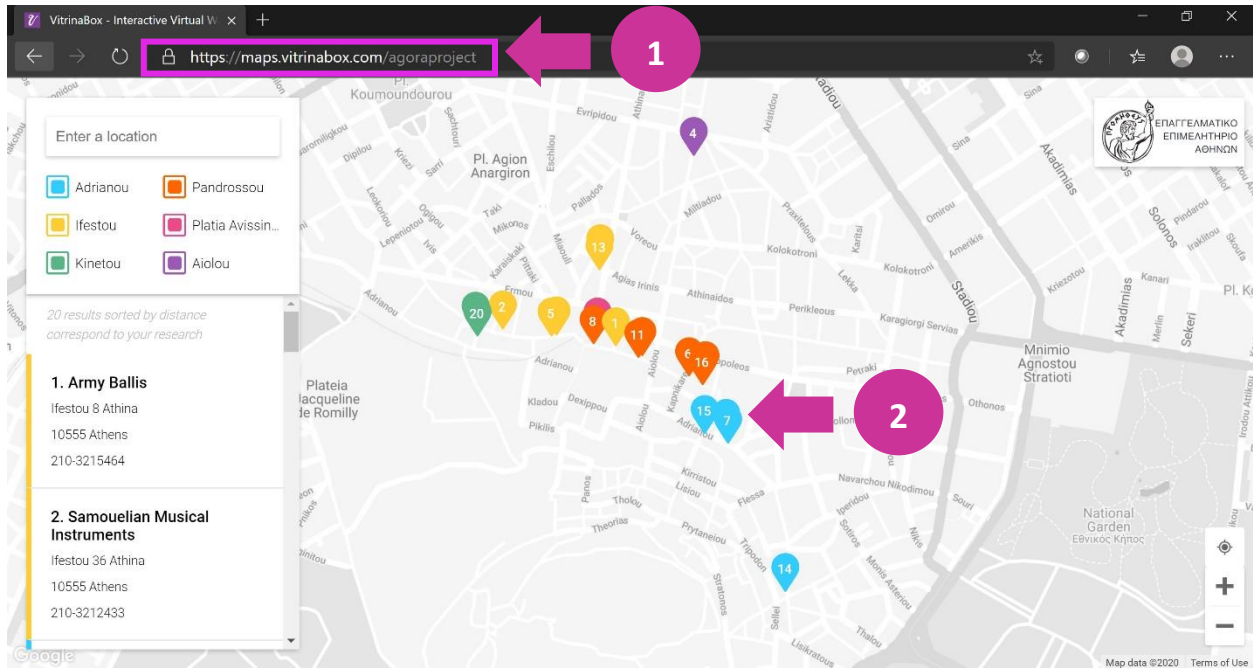

E.E.A. VIRTUAL WALKTHROUGH

Καλώς ήλθατε στην εικονική περιήγηση επιχειρήσεων υπό την αιγίδα και την χορηγία του Ε.Ε.Α. Η εφαρμογή σου δίνει την δυνατότητα να επιλέξεις μια επιχείρηση με βάση «λίστα» ή από τον διαδραστικό χάρτη και να «τηλεμεταφερθείς» στο φυσικό κατάστημα της. Καθώς πλοηγείσαι μπορείς να επιλέξεις προϊόντα για αγορά ή αποστολή ενδιαφέροντος.

Παρακάτω παραπείθονται οδηγίες χρήσης της εφαρμογής σε λεπτομέρειες βάση οδηγιών με εικόνες:

(1) Εισαγωγή στην εφαρμογή, επιλογή επιχείρησης από χάρτη (marker)

(2) Επιλογή επιχείρησης από «λίστα» και ενεργοποίηση «Πλήρους οθόνης» ή σε ξεχωριστό παράθυρο του φυλλομετρητή (browser).

(9) Ενσωμάτωση σε ιστότοπο

Ανακάλυψε Το Ολοκαίνουριο Ψηφιακό Μας Κατάστημα!

Το Mater Terra Virtual Shop είναι η ψηφιακή εκπροσώπηση του ιστορικού μας καταστήματος που βρίσκεται στη πλατεία του Μοναστηρακιού στο κέντρο της Αθήνας.

Οι προσθήκες με νέα Virtual Walkthrough θα προβάλλονται αυτόματα στην εφαρμογή του διαδραστικού χάρτη κάτω από την ηλεκτρονική διεύθυνση <https://maps.vitrinabox.com/agoraproject>

Ο κάθε επιχειρηματίας που του δόθηκε το Virtual Walkthrough ως χορηγία από το Ε.Ε.Α. μπορεί εύκολα να το ενσωματώσει στον ιστοτοπό του ή στα social media. Όπως περιγράφετε παραπάνω.